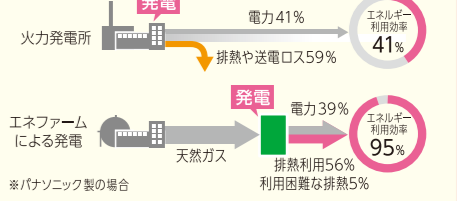

ガス小型湯沸器

NO.14 **Paloma** PH-5BV

希望小売価格(税込) 39,420円を **35% OFF** **25,300円** 税込

取付施工費別途

炊飯器 [取付施工費無料]

<p>NO.15 Rinnai RR-055MST2(P5) 直火の匠</p> <p>希望小売価格(税込) 95,040円を 14% OFF 81,400円 税込</p> <p>電子ジャー タイマー付 5.5合 専用ガスコード別途</p>	<p>NO.16 Rinnai RR-050VMT(DB) こがまる</p> <p>希望小売価格(税込) 44,064円を 20% OFF 35,200円 税込</p> <p>電子ジャー タイマー付 5合 専用ガスコード別途</p>	<p>NO.17 Paloma PR-100EF 5.5合</p> <p>希望小売価格(税込) 19,224円を 21% OFF 15,100円 税込</p>
--	---	--

ガス警報器

NO.18 **COSMOS** XW-715S

希望小売価格(税込) 17,280円を **28% OFF** **12,420円** 税込

ガス漏れ・CO 火災を感知

衣類乾燥機

NO.19 **Rinnai** RDT-52S 乾太くん

希望小売価格(税込) 149,040円を **14% OFF** **127,700円** 税込

取付施工費別途

家庭用燃料電池システム エネファーム

エネファームは都市ガスから電気とお湯をつくる発電する給湯器です。大分ガスでは、パナソニック製とアイシン精機製のエネファームを取り扱っています。エネファームの発電により、CO₂の排出量を大きく削減できます。また、購入する電力を大幅に削減し、ガス料金もお得な料金メニューが適用されます。さらに今なら、補助金制度も活用できます!

エネファームを使って各ご家庭で電気を作ることをおすすめする理由