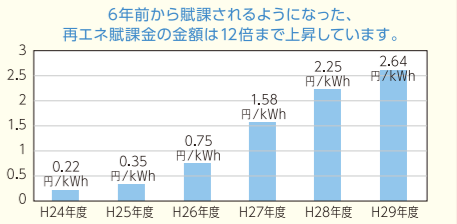

給湯器 [取付施工費別途]

NO.20 Rinnai RVD-E2005SAW2-1(A) MBC-230VC 暖房付ふろ給湯器 希望小売価格(税込) 451,440円を 51% OFF 217,500円 税込 オートタイプ | ECOジョブ	NO.21 Paloma PH-EM2004AWL MC-130V 単機能給湯器 希望小売価格(税込) 193,320円を 46% OFF 102,600円 税込 オートストップ | ECOジョブ

浴室暖房乾燥機 [取付施工費別途]

浴室暖房、浴室乾燥、衣類乾燥、換気・涼風機能をお使いいただけます。花粉や黄砂が気になる方にも、外干ししない浴室衣類乾燥がおすすめ!

NO.22 **Rinnai** RBH-W414KP 浴室暖房乾燥機壁掛け型

希望小売価格(税込) 99,792円を **42% OFF** **57,000円** 税込

※こちらの商品をご利用になる場合は熱源機が必要です。

システムキッチン [取付施工費別途]

NO.23 NORITZ レシピア 幅255cm 希望小売価格(税込) 892,080円を 50% OFF 446,000円 税込	NO.24 LIXIL アレスタ 幅255cm 希望小売価格(税込) 1,018,440円を 40% OFF 610,000円 税込

システムバス [取付施工費別途]

NO.25 NORITZ ユパティオ 1216サイズ(0.75坪) 希望小売価格(税込) 933,120円を 52% OFF 447,800円 税込	NO.26 LIXIL リノビオV 1216サイズ(0.75坪) 希望小売価格(税込) 988,416円を 50% OFF 494,200円 税込

洗面化粧台

NO.27 **LIXIL** ピアラ 幅75cm

希望小売価格(税込) 270,108円を **40% OFF** **162,000円** 税込

取付施工費別途

トイレ

NO.28 **LIXIL** アメージュ リトイレ

希望小売価格(税込) 210,168円を **40% OFF** **126,100円** 税込

取付施工費別途

水栓 [取付施工費別途]

NO.29 TOTO TMGG40E シャワー混合栓 希望小売価格(税込) 42,984円を 40% OFF 25,700円 税込	NO.30 takagi JL206MN-9NL2 蛇口一体型浄水器 希望小売価格(税込) 47,520円を 45% OFF 25,700円 税込	NO.31 TOTO TKGG30E シングル混合水栓壁付き 希望小売価格(税込) 28,836円を 43% OFF 16,400円 税込

商品に関するお問い合わせはこちらまで

大分サービスショップ TEL(097) 585-5070 別府サービスショップ TEL(0977) 26-4111 営業時間 8:30~17:30 定休日 日曜日・祝日

ショールームのご案内