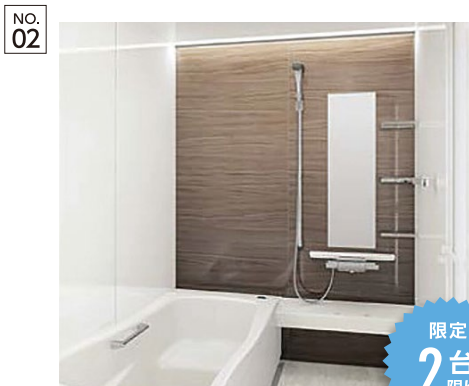

NO. 02

Takara standard
システムバス レラージュ1616サイズ(1坪)

希望小売価格(税込)806,328円を

21% OFF **633,000**円(税込)

[取付施工費別途]

限定
2台限り

NO. 03

LIXIL
アメリジュトイレ